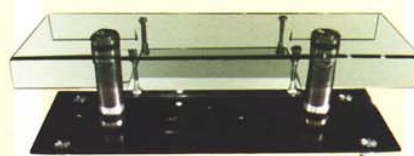

Coffe Table
CT B-45
W:1200 D:550 H:450

Entertainment Table
TV-022
W:1600 D:400 H:420

Tebal Tempered Glass Atas 10 mm
Tebal Tempered Glass Bawah 6 mm